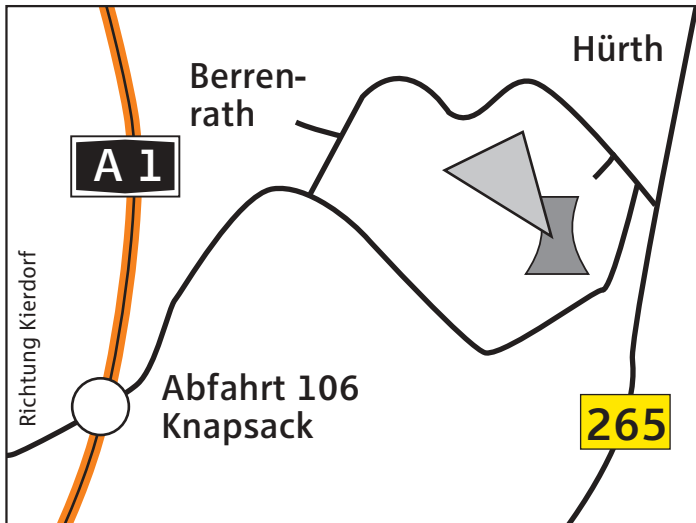

### So finden Sie uns

**Energiedienstleistungszentrum  
Kraftwerk Goldberg**  
Goldenbergstraße 2, Hürth

#### Mit dem Auto

aus Richtung Köln/  
Koblenz/(A 1):

an der AS Knapsack ab-  
fahren; nach rechts in  
Richtung Hürth abbie-  
gen;

aus Richtung Aachen/  
M'gladbach (A 61):

an der AS Gymnich ab-  
fahren; in Richtung  
Hürth/A 1 fahren; die AS  
Knapsack (A 1) passieren;

nach ca. 2 km auf der Höhe des grünen Kraftwerks  
links in Richtung Hürth-Berrenrath/RWE auf die  
Villenstraße abbiegen; ca. 3 km auf kurvenreicher  
Strecke bleiben; auf der Höhe des ehemaligen  
Kühlturms (Aufschrift RWE Energie) rechts auf die  
Goldenbergstraße abbiegen; Besucherparkplatz  
nach ca. 300 Metern.

#### Alternative aus Richtung Köln:

A 1 bereits an der Abfahrt Hürth verlassen und  
durch Hürth-Berrenrath fahren; am Ende der Orts-  
durchfahrt Wendelinusstraße links auf die Villen-  
straße abbiegen.